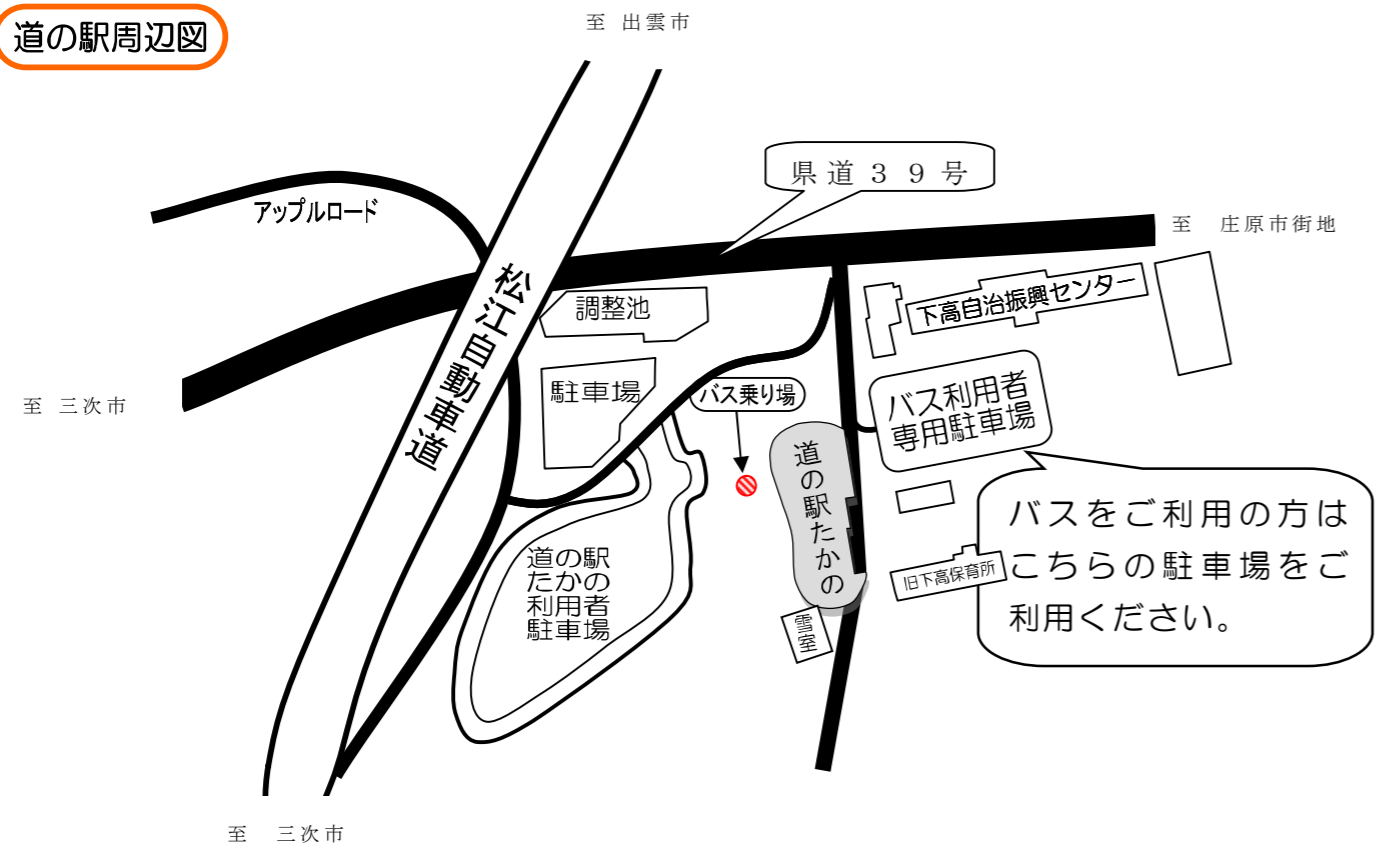

※三次 IC…三次インターチェンジ 広島 BC…広島バスセンター

参考料金(大人 片道)

道の駅たかの⇄出雲市駅 2,280円 道の駅たかの⇄広島バスセンター・広島駅新幹線口 2,450円

高野 ⇒ 三次(駅前・中央病院)

新市車庫	道の駅たかの	三次駅前	三次中央病院	経由ルート
7:00	7:08	7:56	8:05	君田*1
* 8:30	8:38	9:39	9:48	竹地谷*2
13:00	13:08	13:56	14:05	君田*1
◆ 15:30	15:38	16:26	16:35	君田*1

三次駅前 ⇒ 広島

始発	三次駅前	大塚駅	広島 BC	広島駅
庄原 BC 7:30	8:02	-	9:32	9:42
東城駅前 7:21	8:28	9:37	9:51	10:01
三次小前 9:52	10:02	-	11:32	11:38
三次小前 13:52	14:02	-	15:32	
かんぼ庄原 15:54	16:33	17:42	17:56	18:06

広島 ⇒ 三次駅前

広島駅	広島 BC	大塚駅	三次駅前	東城駅前
	9:45	-	11:15	
	12:00	12:12	13:21	
14:45	15:00	15:12	16:24	17:28
15:45	16:00	16:12	17:21	

三次(中央病院・駅前) ⇒ 高野

三次中央病院	三次駅前	道の駅たかの	新市車庫	経由ルート
11:32	11:41	12:31	12:37	君田*1
◆ 13:32	13:41	14:31	14:37	君田*1
* 16:27	16:36	17:38	17:44	竹地谷*2
17:42	17:51	18:41	18:47	君田*1

君田*1: 高野・口和 IC 間は松江道を、口和 IC・三次間は県道 39 号線を運行
竹地谷*2: 高野・口和 IC 間は県道 39 号線を、口和 IC・三次間は松江道を運行

*土曜・日曜・祝日運休
◆日曜・祝日運休

道の駅周辺図

あっぴるチケット (前売り往復券) 道の駅たかの⇄三次(乗継)⇄広島……4,500円
チケット販売所……道の駅たかの、やまのべ商店、はしなかや商店

庄原方面

高野(道の駅たかの) ⇒ 比和 ⇒ 庄原

道の駅たかの	下高野	新市車庫	庄原 BC
* 6:47	6:49	6:53	8:00
★ 6:55	6:57	7:01	8:02
* 10:55	10:57	11:01	12:02
◆ 13:45	13:47	13:51	14:52
◆ 15:35	15:37	15:41	16:42