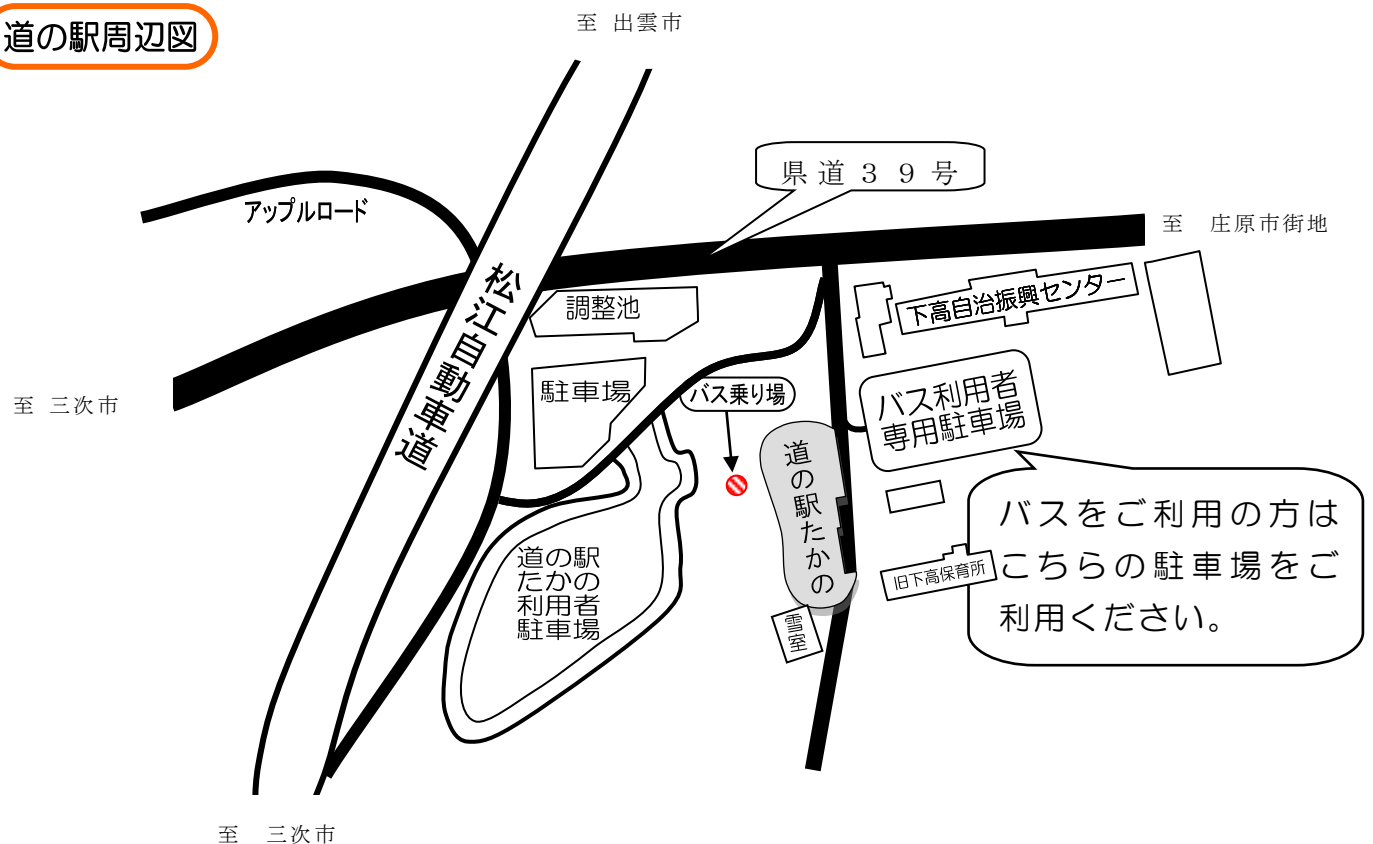

※もののけ M…三次もののけミュージアム

三次駅前 ⇒ 広島

始発	三次駅前	大塚駅	広島 BC	広島駅	備考
庄原 BC 7:30	8:02	-	9:32	9:42	
庄原 BC 8:00	8:32	9:41	9:55	10:05	
もののけ M 9:52	10:02	-	11:32		広電バス
東城駅前 13:23	14:30	15:39	15:53	16:03	
かんぼ庄原 15:41	16:22	-	17:47	17:57	

広島 ⇒ 三次駅前

広島駅	広島 BC	大塚駅	三次駅前	終点
9:30	9:45	-	11:10	かんぼ庄原 11:48
11:30	11:45	11:57	13:06	三次たび館 13:08
14:45	15:00	15:12	16:21	庄原 BC 16:53
15:45	16:00	16:12	17:21	庄原 BC 17:53

※君田：高野-口和 IC間は松江道を、口和 IC-三次間は県道39号線を運行

※広島 BC…広島バスセンター

三次(中央病院・駅前) ⇒ 高野

三次中央病院	三次駅前	道の駅たかの	新市車庫	経由ルート
* 11:32	11:41	12:31	12:37	君田
13:32	13:41	14:31	14:37	君田
* 16:17	16:26	17:16	17:22	君田
17:42	17:51	18:41	18:47	君田

*土曜・日曜・祝日運休

道の駅周辺図

庄原方面

高野(道の駅たかの) ⇒ 比和 ⇒ 庄原