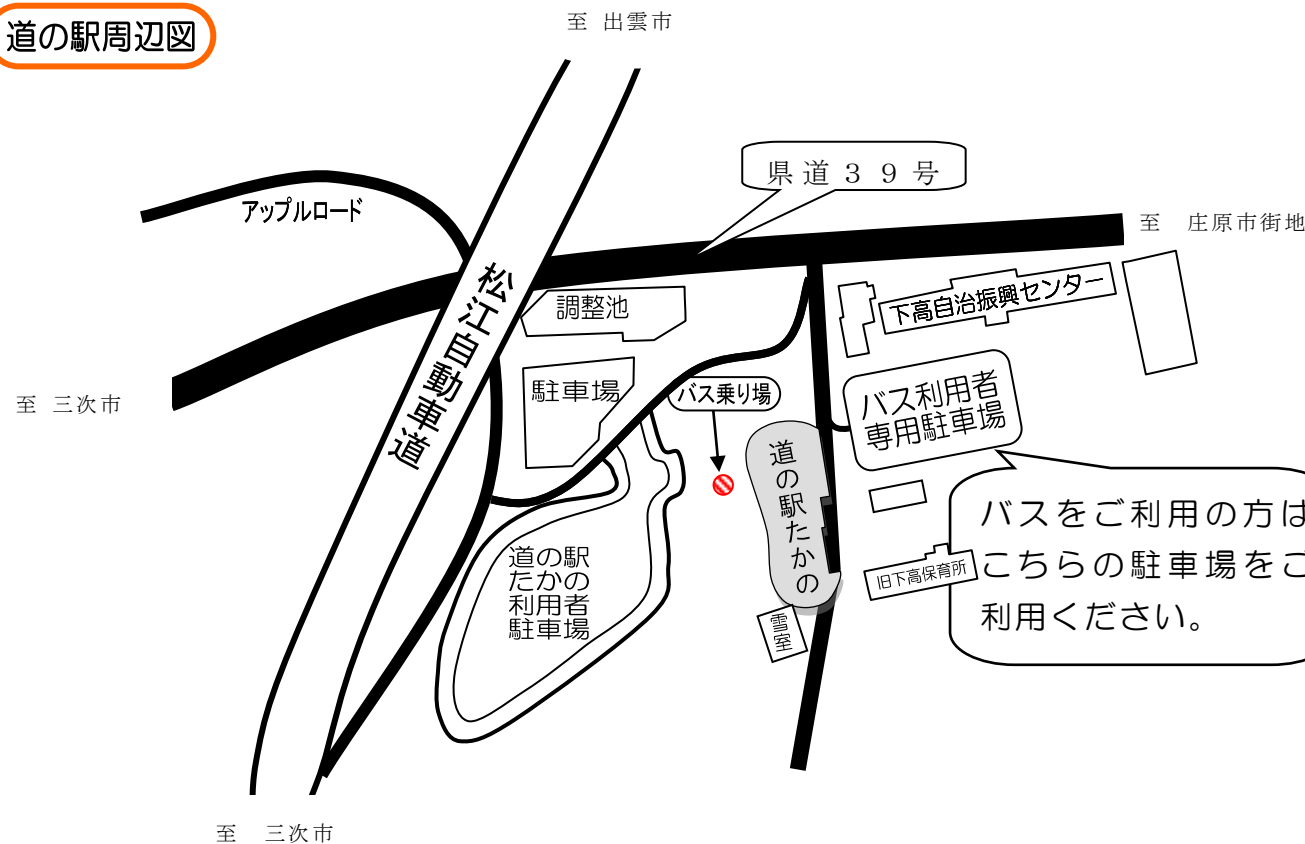

庄原市役所 高野支所
地域振興室 市民生活係
電話 0824-86-2115

松江自動車道運行バス

中国JRバス(株) 電話 0570-666-012
出雲一畑バス 電話 0853-21-2466

備北交通(株) 電話 0824-72-2122

注) 三次・広島間は平日ダイヤ抜粋(その他便あり) 休日変更あり

三次方面

出雲 ⇒ 高野 ⇒ 広島

出雲市駅	道の駅たかの	三次 IC	広島 BC	広島新幹線口	会社名
7:55	9:04	9:36	11:02	11:14	中国JR
10:30	11:39	12:11	13:37	13:49	一畑
14:00	15:09	15:41	17:07	17:19	一畑
17:00	18:09	18:41	20:07	20:19	中国JR

広島 ⇒ 高野 ⇒ 出雲

広島新幹線口	広島 BC	三次 IC	道の駅たかの	出雲市駅	会社名
9:00	9:15	10:41	11:13	12:22	一畑
12:25	12:40	14:06	14:38	15:47	中国JR
15:25	15:40	17:06	17:38	18:47	中国JR
17:25	17:45	19:11	19:43	20:52	一畑

高野 ⇒ 三次 (駅前・中央病院)

新市車庫	道の駅たかの	三次駅前	三次中央病院	経由ルート
6:49	6:56	7:56	8:05	口和君田
* 12:50	12:57	13:57	14:06	口和君田
15:05	15:12	16:12	16:21	口和君田
* 17:00	17:07	18:07	18:16	口和君田

※もののけM…三次もののけミュージアム

三次駅前 ⇒ 広島

始発	三次駅前	大塚駅	広島 BC	広島駅	備考
もののけM 7:51	8:02	-	9:32		
庄原駅 8:00	8:32	9:41	9:55	10:12	
もののけM 13:51	14:02	-	15:32		
かんぼ庄原 15:51	16:32	17:41	17:55	18:12	
もののけM 18:01	18:12	-	19:42		広電バス

※三次 IC…三次インターチェンジ 広島 BC…広島バスセンター

※令和元年6月1日より、道の駅たかのへ停車する便が、往復7便から4便へ減便しています。

参考料金 (大人 片道)

道の駅たかの ⇄ 出雲市駅 2,320 円 道の駅たかの ⇄ 広島バスセンター・広島駅新幹線口 2,500 円

広島 ⇒ 三次駅前

広島駅	広島 BC	大塚駅	三次駅前	終点
9:30	9:45	-	11:06	庄原駅 11:41
	11:45		13:06	もののけM 13:24
	13:45		15:15	もののけM 15:24
15:45	16:00	16:12	17:21	庄原駅 17:53

三次 (中央病院・駅前) ⇒ 高野

三次中央病院	三次駅前	道の駅たかの	新市車庫	経由ルート
* 11:17	11:26	12:27	12:33	口和君田
13:32	13:41	14:42	14:48	口和君田
* 15:30	15:39	16:40	16:46	口和君田
17:42	17:51	18:52	18:58	口和君田

*土曜・日曜・祝日運休

※君田：高野-口和 IC 間は松江道を、口和 IC-三次間は県道 39 号線を運行
※広島 BC…広島バスセンター

道の駅周辺図

バスをご利用の方は
こちらの駐車場をご利用ください。

庄原方面

高野 (道の駅たかの) ⇒ 比和 ⇒ 庄原

道の駅たかの	下高野	新市車庫	庄原駅
◆ 6:45	6:47	6:51	7:52
* 10:55	10:57	11:01	12:02
★ 13:45	13:47	13:51	14:52
* 15:35	15:37	15:41	16:42

※庄原 BC…庄原バスセンター

庄原 ⇒ 比和 ⇒ 高野 (道の駅たかの)

庄原駅	新市車庫	下高野	道の駅たかの
* 9:25	10:26	10:30	10:32
★ 12:25	13:26	13:30	13:32
* 14:00	15:01	15:05	15:07
★ 16:25	17:26	17:30	17:32
* 17:25	18:26	18:30	18:32

*土曜・日曜・祝日運休
★土曜のみ運行
◆日曜・祝日運休

奥出雲交通(株) 電話 0854-54-1047

奥出雲町 ⇒ 高野 (道の駅たかの)

奥出雲交通車庫	道の駅たかの
8:05	8:58
13:30	14:28

高野 (道の駅たかの) ⇒ 奥出雲町

道の駅たかの	奥出雲交通車庫
9:10	10:18
14:40	15:33