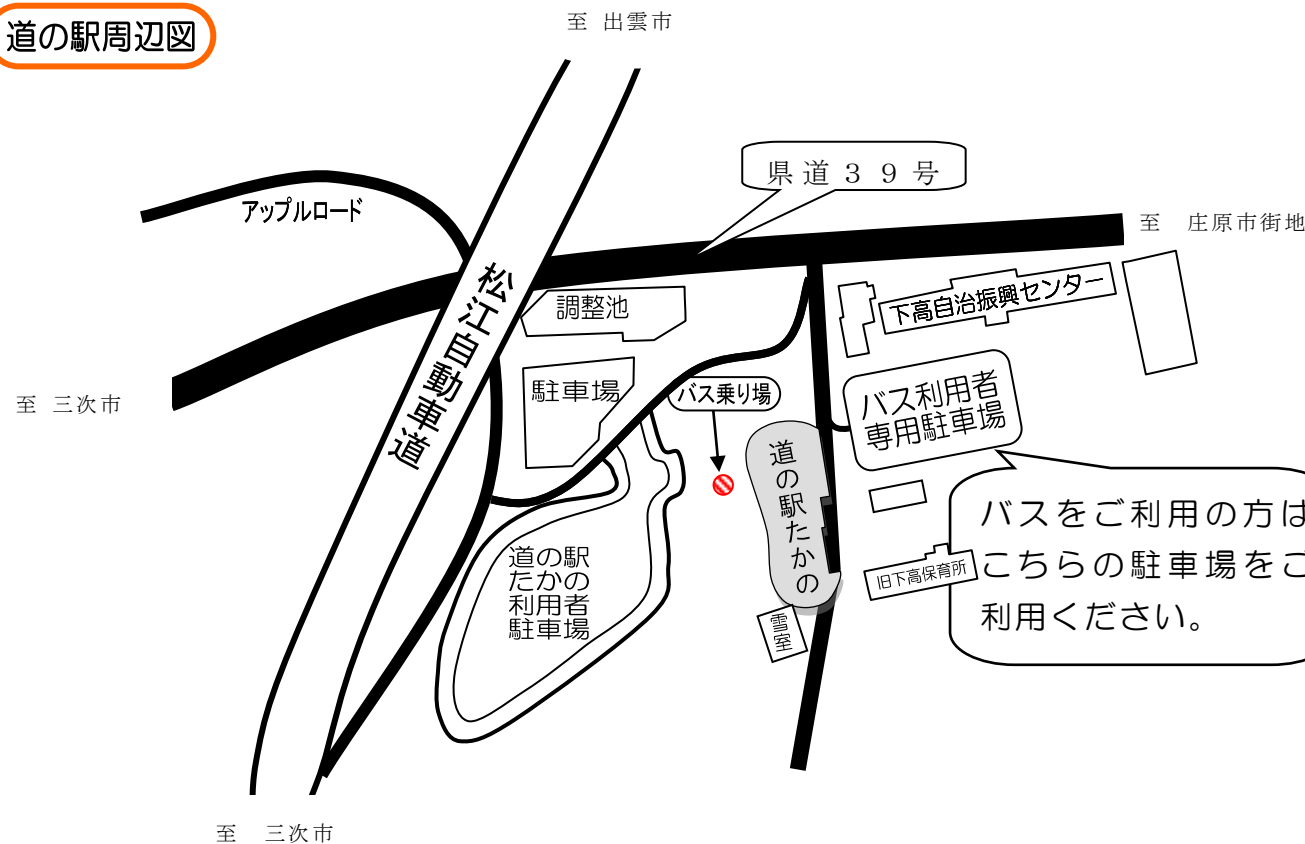

### 広島 ⇒ 三次駅前

広島駅	広島 BC	大塚駅	三次駅前	終点
9:30	9:45	-	11:06	庄原駅 11:41
	11:45		13:06	もののけM 13:24
	13:45		15:15	もののけM 15:24
15:45	16:00	16:12	17:21	庄原駅 17:53

### 三次 (中央病院・駅前) ⇒ 高野

三次中央病院	三次駅前	道の駅たかの	新市車庫	経由ルート
* 11:17	11:26	12:27	12:33	口和君田
13:32	13:41	14:42	14:48	口和君田
* 15:30	15:39	16:40	16:46	口和君田
17:42	17:51	18:52	18:58	口和君田

\*土曜・日曜・祝日運休

※君田：高野-口和 IC 間は松江道を、口和 IC-三次間は県道 39 号線を運行  
※広島 BC…広島バスセンター

## 道の駅周辺図